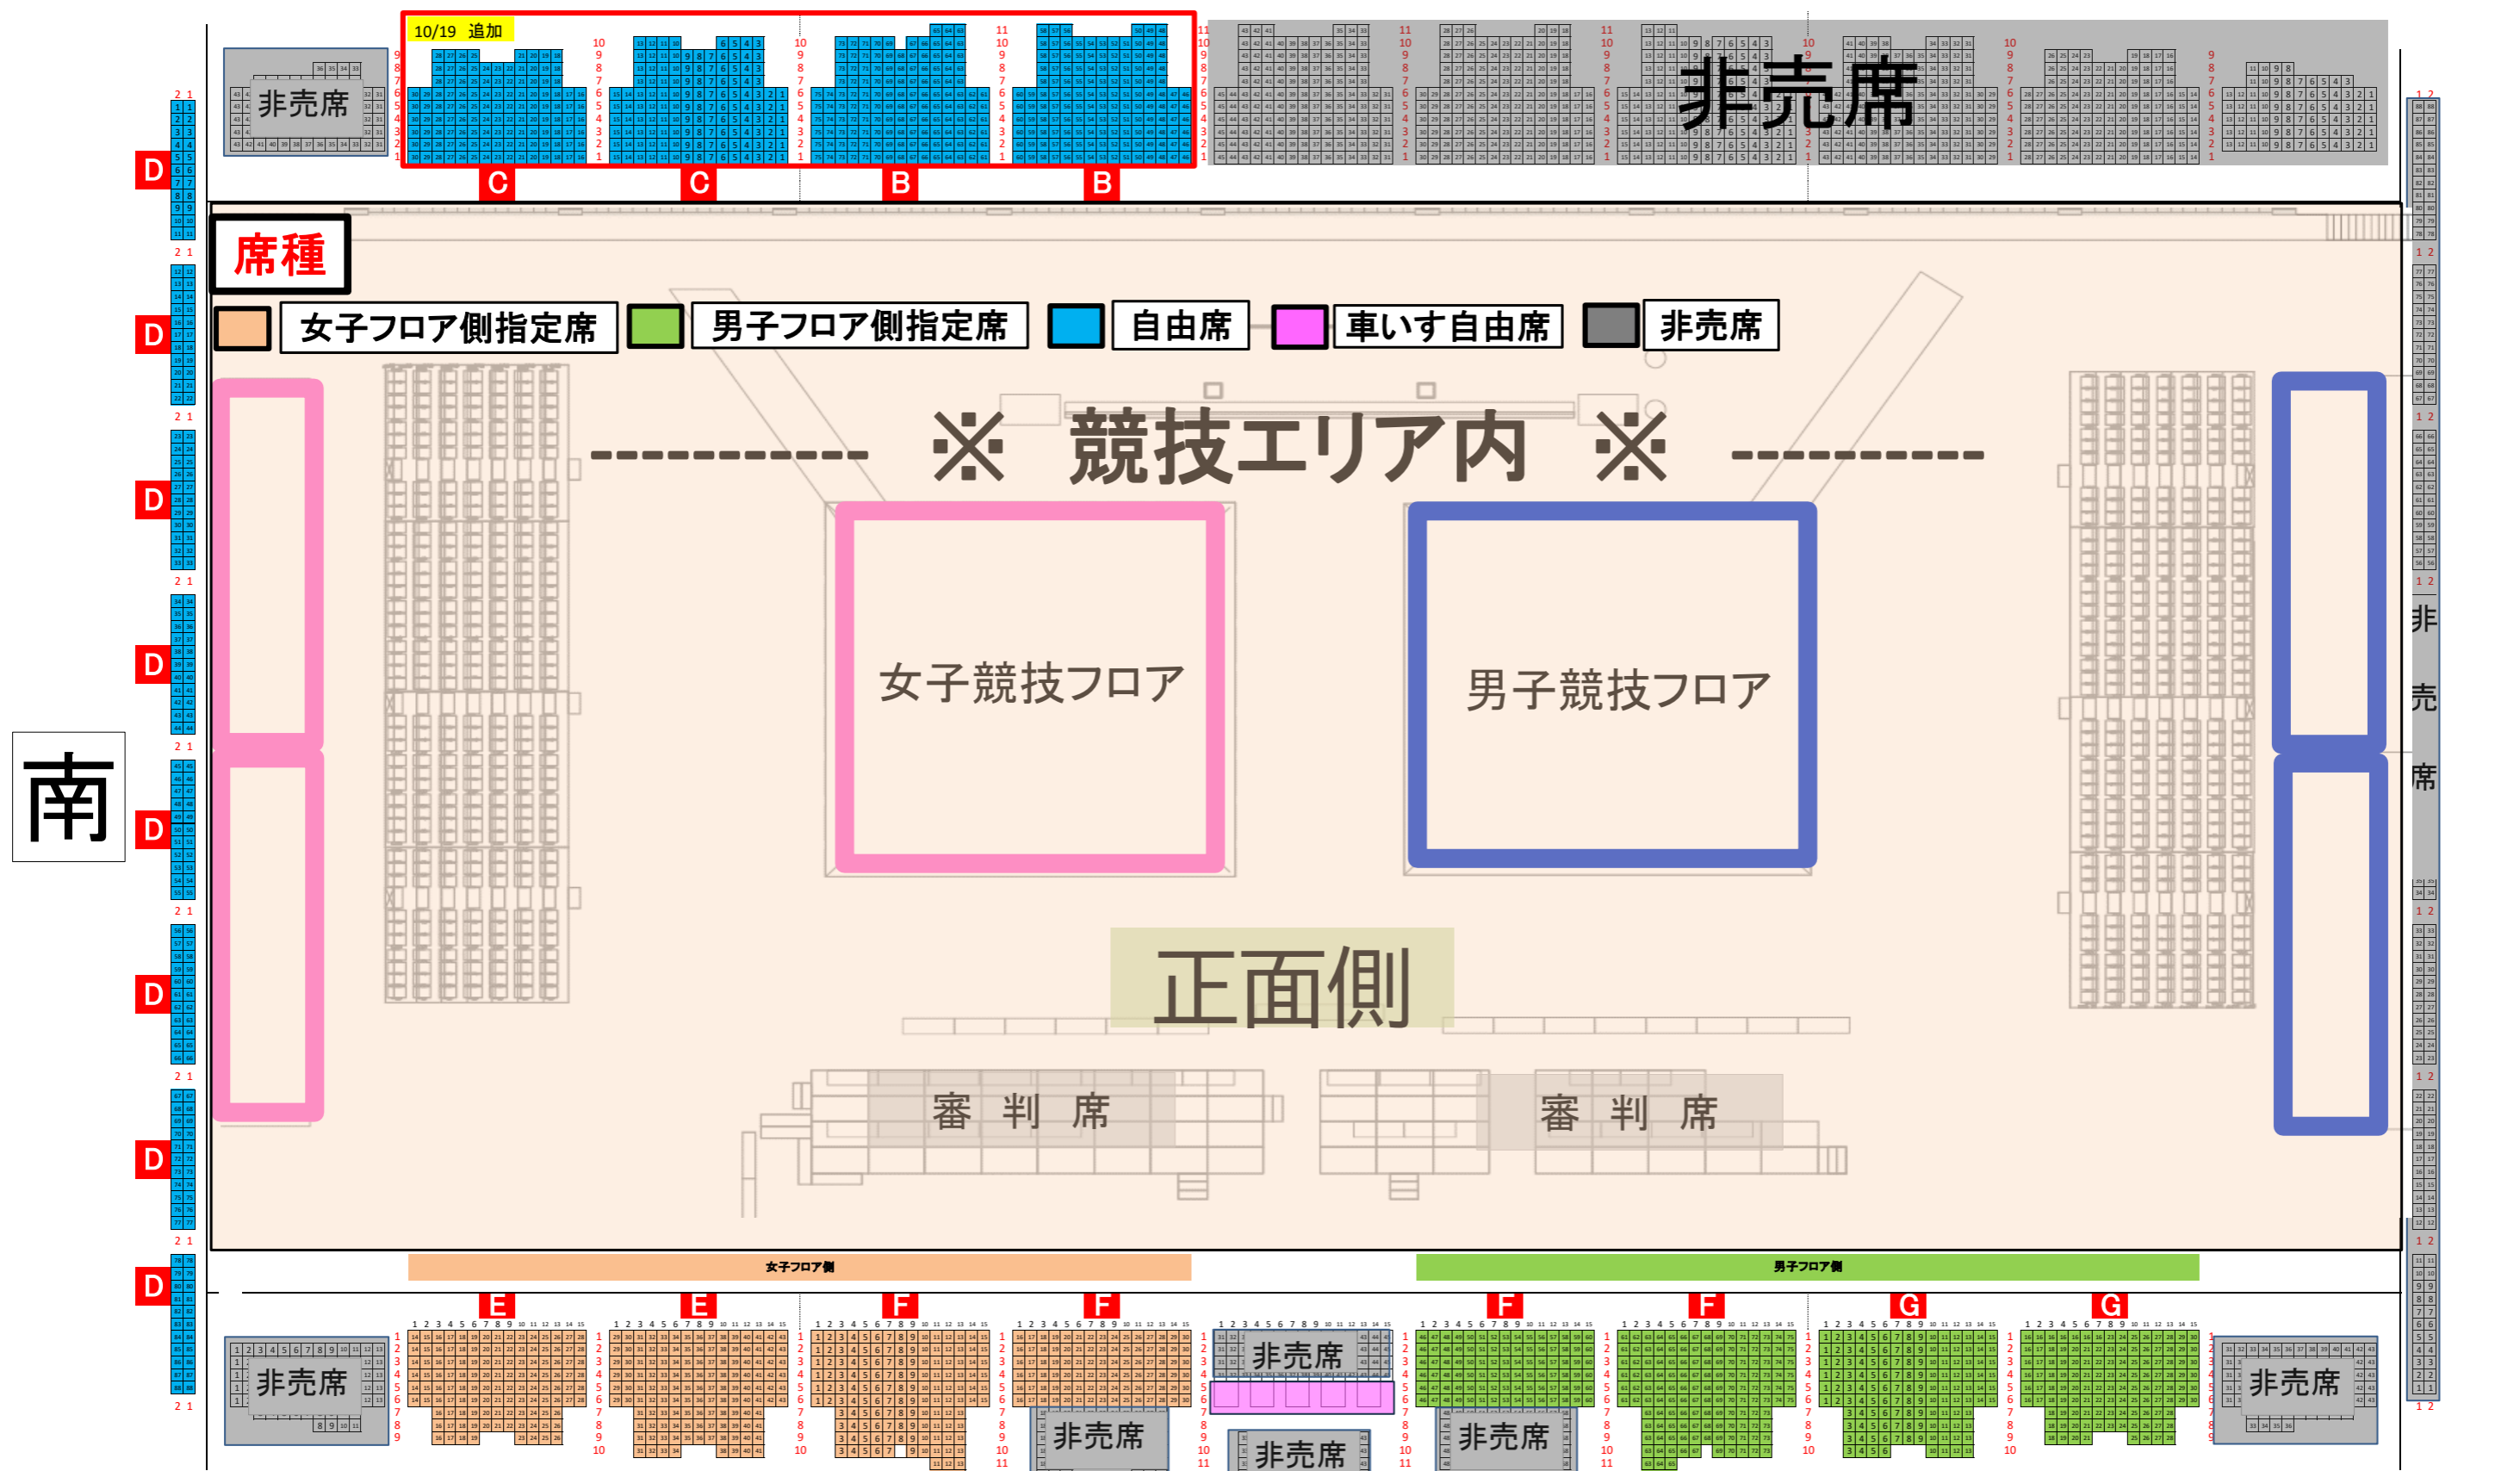

第77回全日本新体操選手権大会 座席図(11月9日、10日)

※一部の座席がカメラ・報道席になります。
 ※設営の関係上、競技エリア内の配置が多少ずれる場合がございます。
 ※男子側席でも女子演技は見えます。女子側席でも男子演技は見えます。

東

南