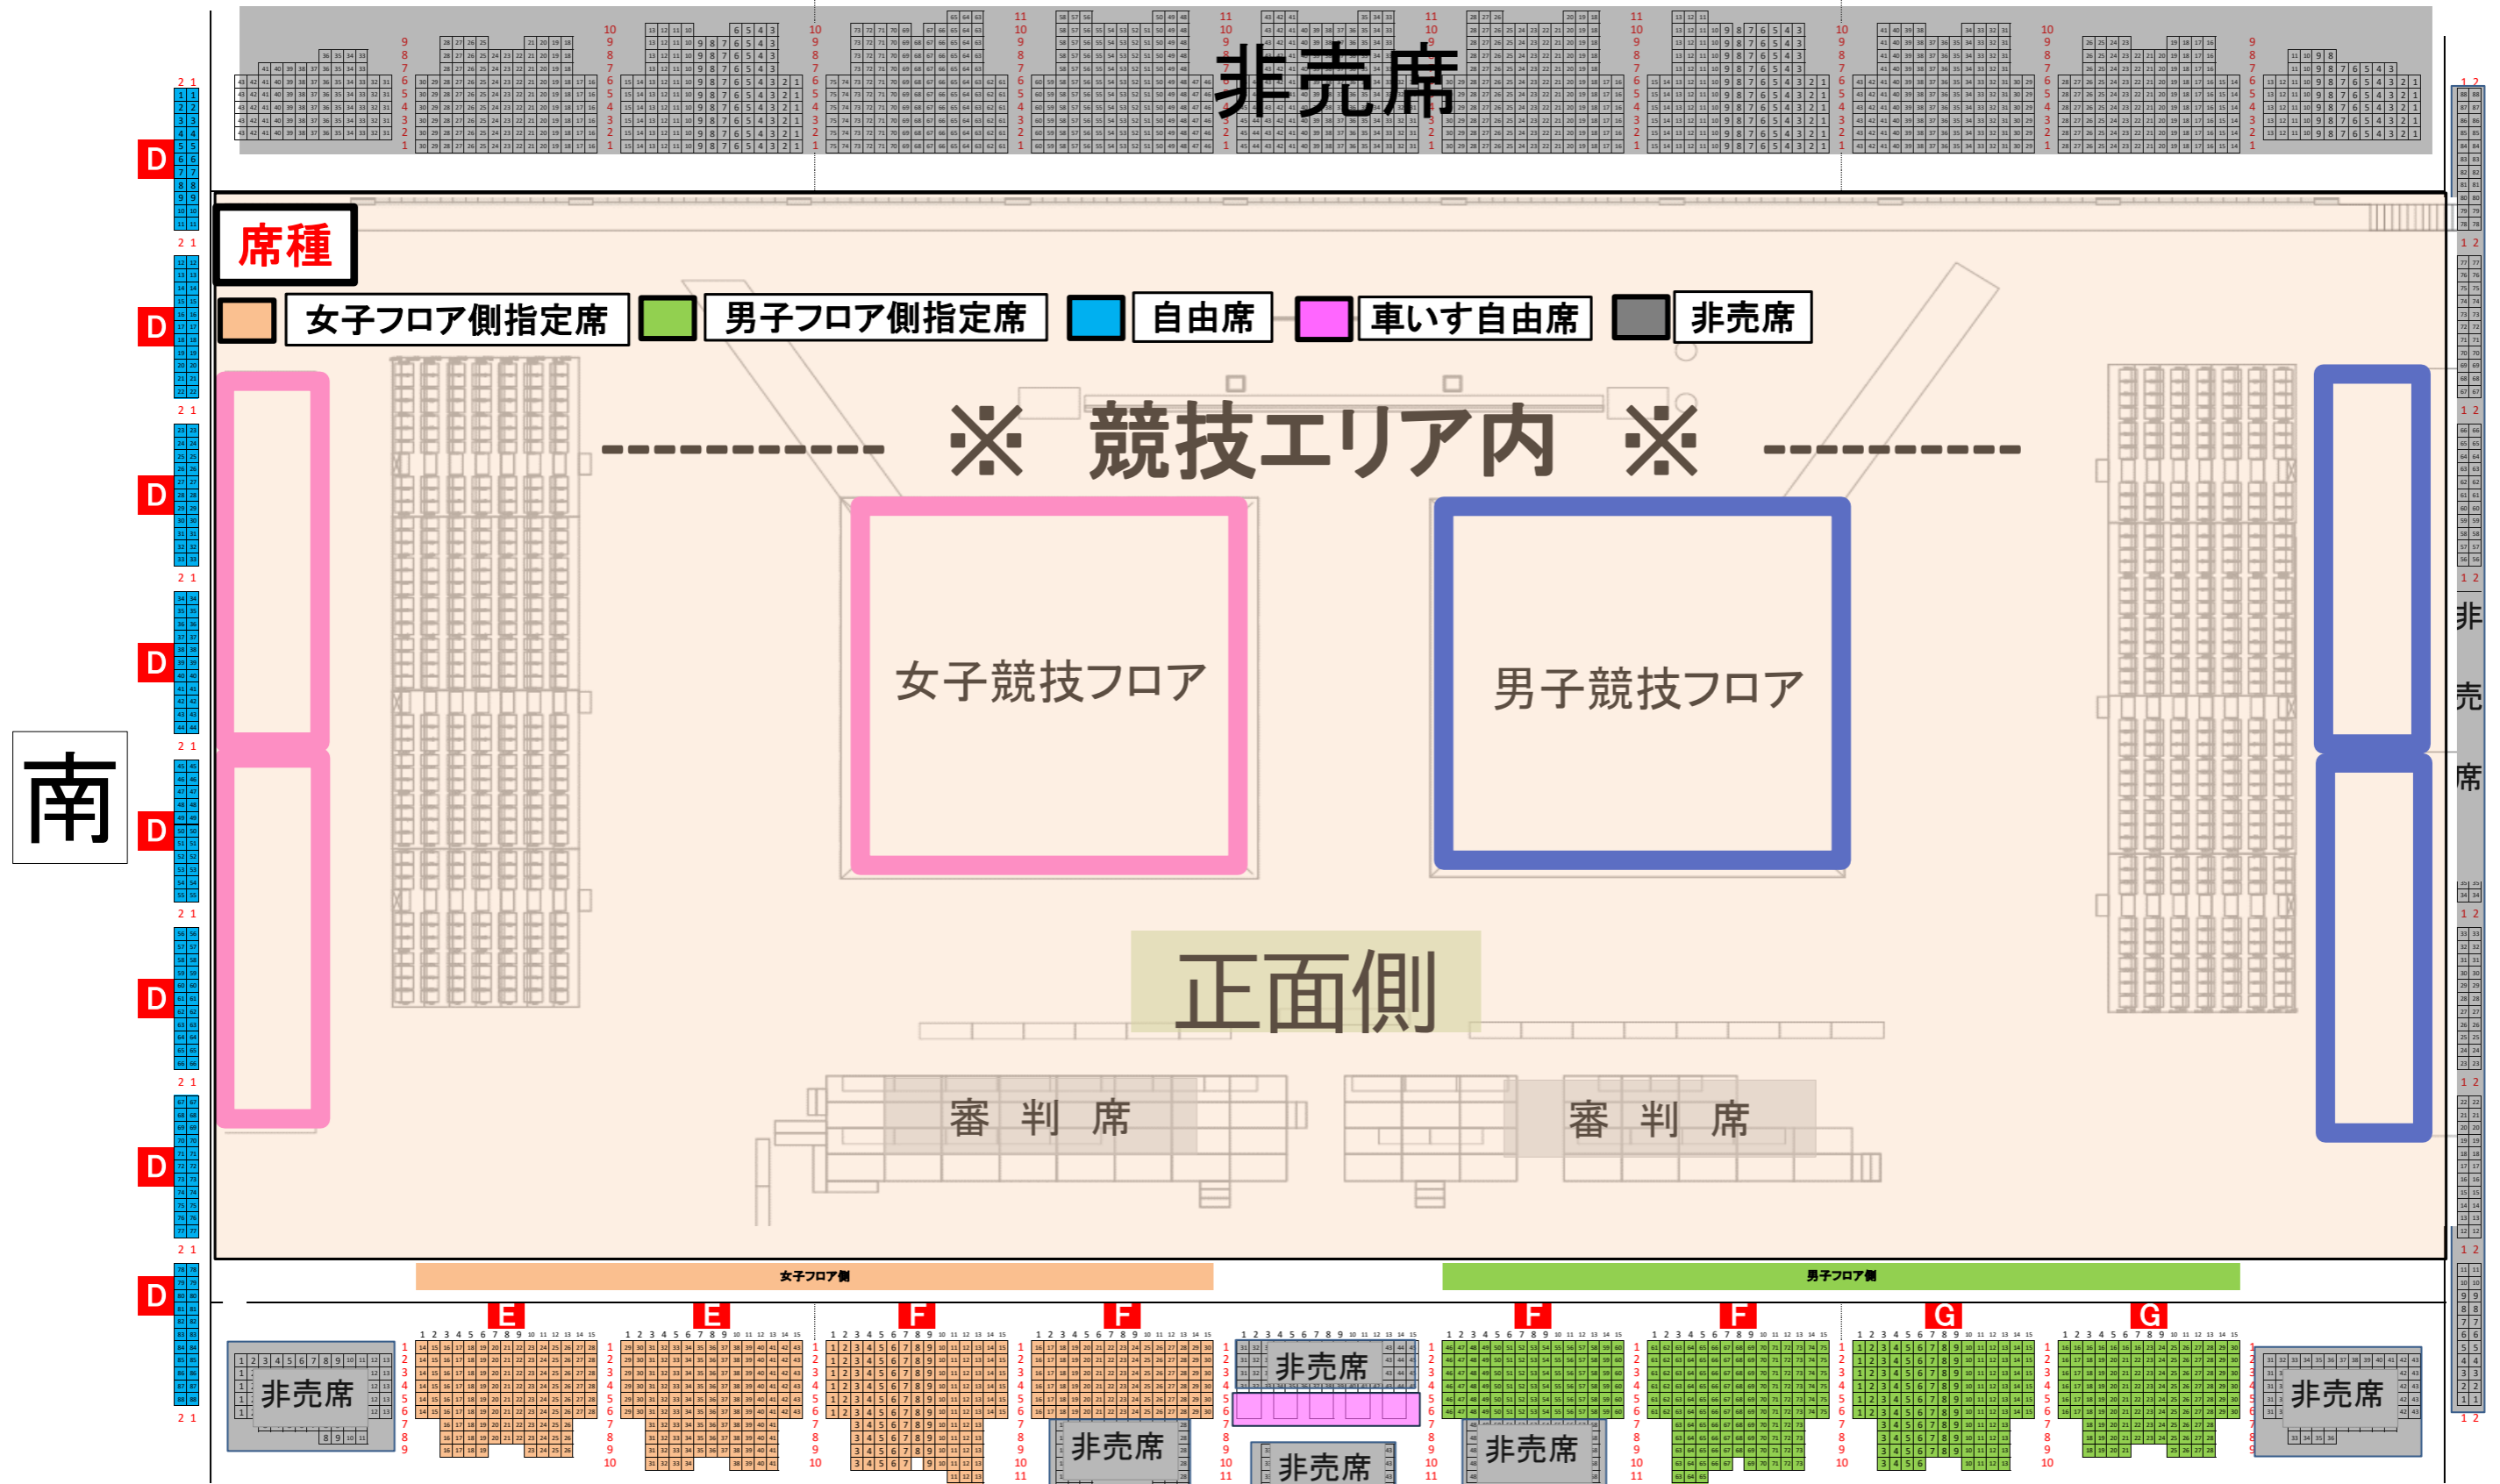

第77回全日本新体操選手権大会 座席図(11月8日)

※一部の座席がカメラ・報道席になります。
 ※設営の関係上、競技エリア内の配置が多少ずれる場合がございます。
 ※男子側席でも女子演技は見えます。女子側席でも男子演技は見えます。